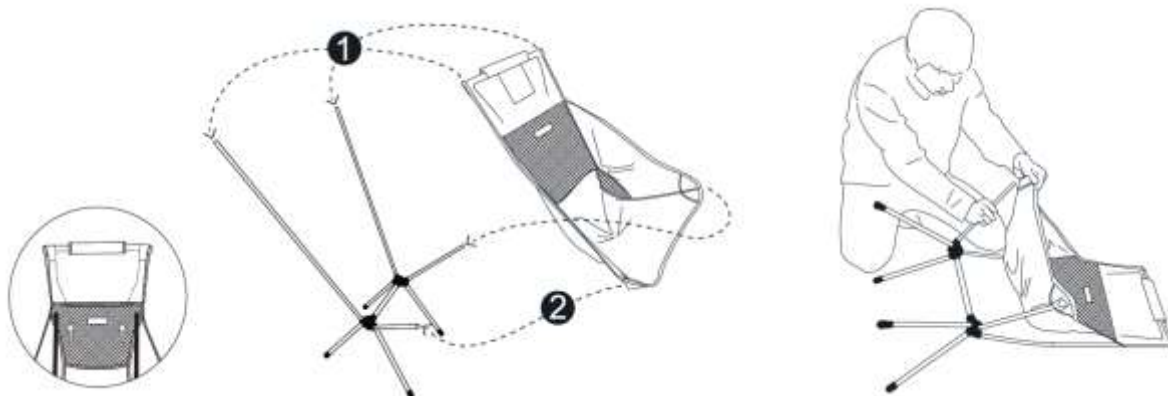

SUNSET CHAIR

Návod k sestavení

Po nasunutí 1, položte křeslo na záda pro jednodušší nasunutí 2.

Sbalení

Přehněte sedátko, jak je zobrazeno v bodech 1 a 2. Vložte rozloženou konstrukci na složené sedátko a společně srolujte 3 a 4. Umístěte do přepravného obalu 5.

Specifikace

Váha: ±1340 g

Váha s obalem: ±1475 g

Rozměry: ±59 x 73 x 98 cm

Rozměry obalu: ±47 x 12 x 14 cm

Výška sedadla od země: ±45 cm

Max. nosnost: ±145 kg

Upozornění pro manipulaci:

Špecifikácia

Váha: ± 1340 g

Váha s obalom: ± 1475 g

Rozmery: $\pm 59 \times 73 \times 98$ cm

Rozmery obalu: $\pm 47 \times 12 \times 14$ cm

Výška sedadla od zeme: ± 45 cm

Max. nosnosť: ± 145 kg

Upozornenie pre manipuláciu: