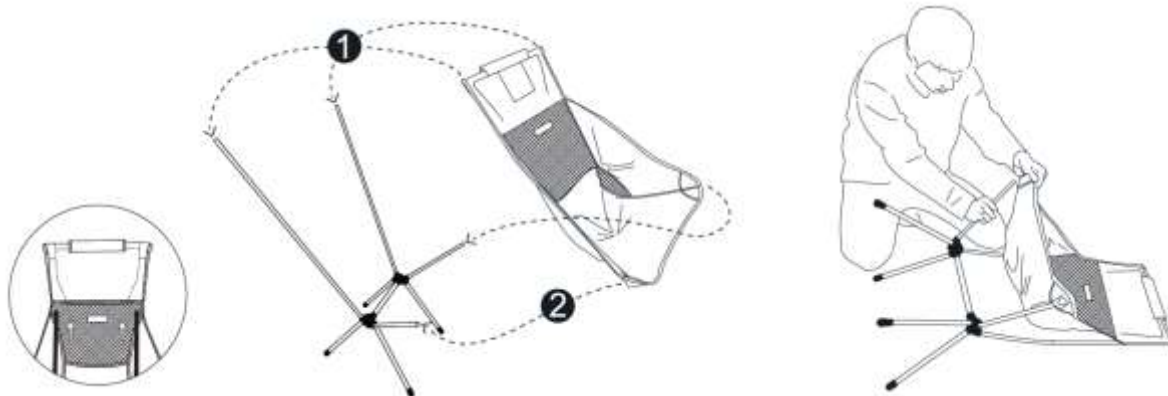

SUNSET CHAIR

Návod na zostavenie

Po nasunutí 1, položte kreslo na chrbát pre jednoduchšie nasunutie 2.