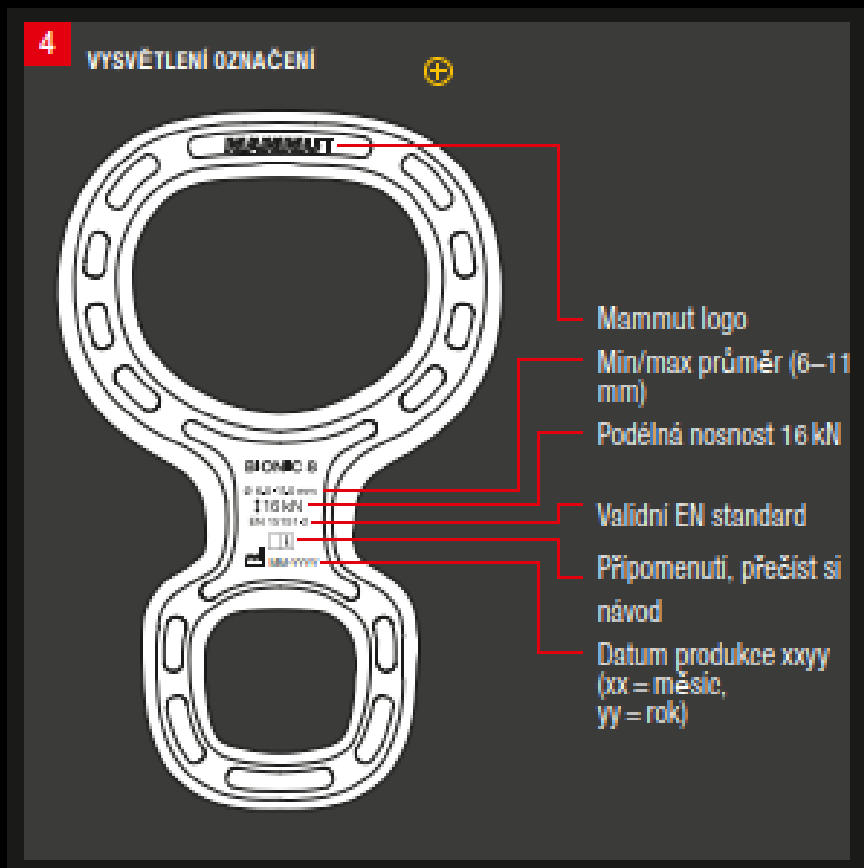

CZ BIONIC 8

Následující pokyny je třeba pečlivě přečíst a dodržovat. Tento výrobek je speciálně navržený a určený pro horolezectví a sportovní lezení, což Vás nijak nezbavuje odpovědnosti za Vaše jednání a neochrání před osobním rizikem.