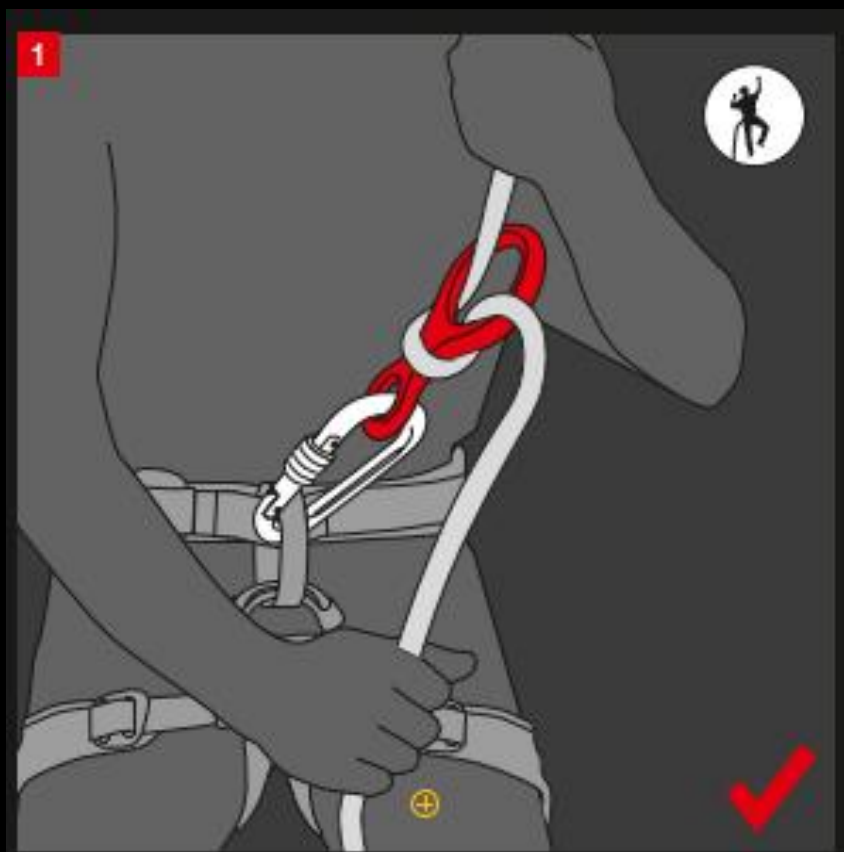

CZ BIONIC 8

Následující pokyny je třeba pečlivě přečíst a dodržovat. Tento výrobek je speciálně navržený a určený pro horolezectví a sportovní lezení, což Vás nijak nezbavuje odpovědnosti za Vaše jednání a neochrání před osobním rizikem.