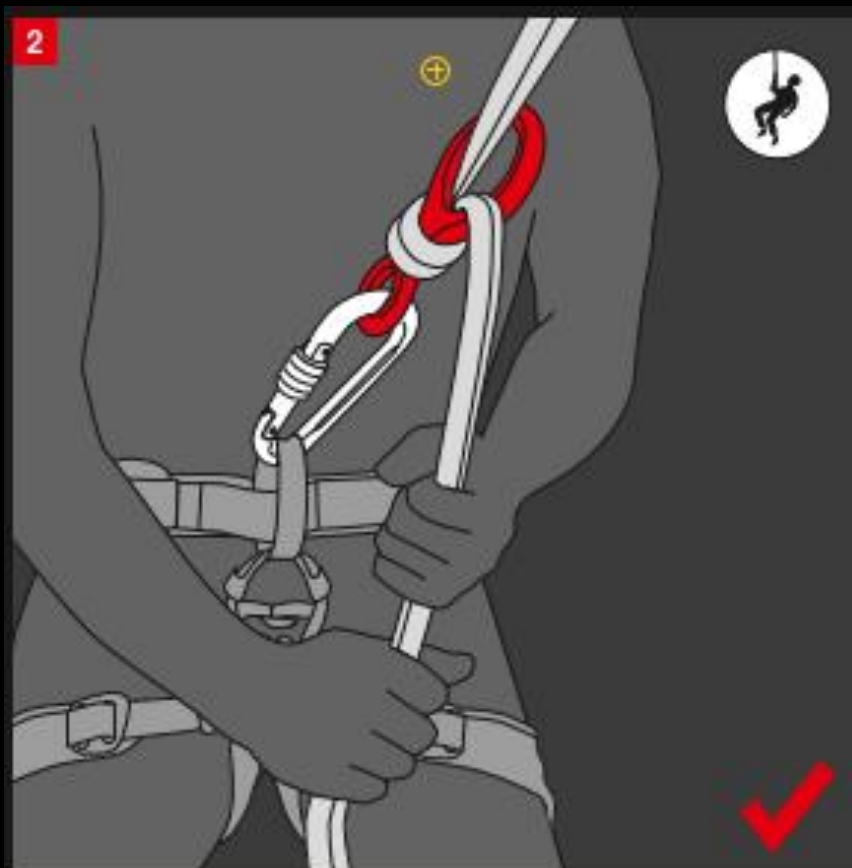

CZ BIONIC 8

Následující pokyny je třeba pečlivě přečíst a dodržovat. Tento výrobek je speciálně navržený a určený pro horolezectví a sportovní lezení, což Vás nijak nezbavuje odpovědnosti za Vaše jednání a neochrání před osobním rizikem.