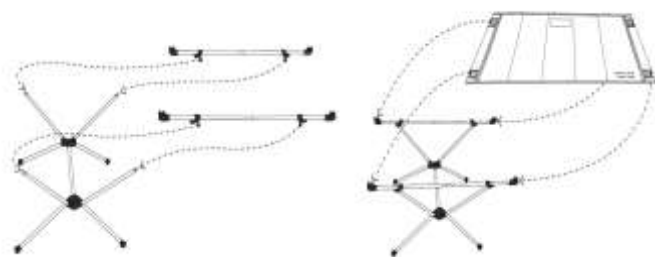

TABLE ONE HARD TOP

Návod k sestavení

Nasuňte nylonové zásuvky do kuličkových koncovek k zajištění podpory horní desky. Nacvakněte stolní desku do klipů. Stůl používejte pouze na rovném a pevném podkladu.

Specifikace

Váha: ±870 g

Váha s obalem: ±960 g

Rozměry: ±60 x 40 x 39 cm

Rozměry obalu: ±41 x 12 x 11 cm

Max. nosnost: ±50 kg

Upozornění pro manipulaci:

- Produkt nebo jeho části nepoužívejte k jinému účelu, než je uvedeno.
- Používejte pouze na rovném a pevném povrchu.
- Během sestavování buďte opatrní a vyvarujte se zranění. Ujistěte se, že je produkt sestaven správně a tyčky jsou plně zasunuty (nenechte produkt sestavovat děti).
- Hmotnostní kapacita je založena na rozložení váhy na celou konstrukci.
- Upozornění. Nevyvážená hmotnost nebo nárazová hmotnost může poškodit konstrukci.
- Za určitých podmínek může dojít k pouštění barev.
- Typ materiálu a barvy může být příčinou v rozdílné hmotnosti u produktů (více informací na webových stránkách Helinox)
- Látková část a obal produktu může být čistěna ručně v teplé vodě se šetrným pracím prostředkem. Neperte v pračce. Před uskladněním se ujistěte, že je materiál kompletně suchý.
- Konstrukci nebalte vlhkou nebo špinavou. Vlhkost odstraňte měkkým hadříkem a nechte na vzduchu uschnout.
- Produkt držte dále od sálavého tepla, aby nedošlo k jeho poškození.
- Buďte opatrní kolem táborového ohně. Jiskry mohou propálit textilní materiál. Produkt je lehký a může být ve větrných podmínkách odfouknout do ohniště, pokud bude bez dozoru.
- Na povrch stolu nepokládejte nic teplejšího, než hrnek kafe/čaje. Nadměrné teplo může nenávratně poškodit povrch.
- Dovozece : HUDYsport a.s., Bynovec 138, 405 02 Děčín, Česká republika +420 412 589 960