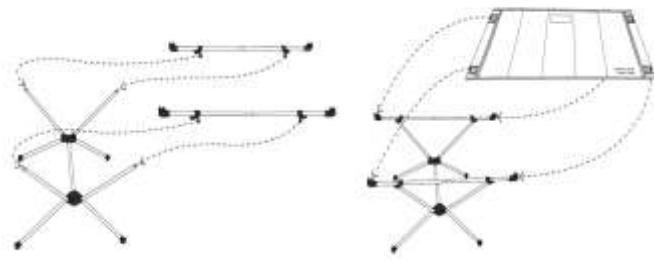

TABLE ONE HARD TOP

Návod na zostavenie

Nasuňte nylonové zásuvky do guľôčkových koncoviek pre zaistenie podpory hornej dosky. Zacvaknite stolnú dosku do klipov. Stôl používajte iba na rovnom a pevnom podklade.

Špecifikácia

Váha: ±870 g

Váha s obalom: ±960 g

Rozmery: ±60 x 40 x 39 cm

Rozmery obalu: ±41 x 12 x 11 cm

Max. nosnosť: ±50 kg

Upozornenie pre manipuláciu:

- Produkt alebo jeho časti nepoužívajte na iný účel než ako je uvedené.
- Používajte len na rovnom a pevnom povrchu.
- Počas zostavovania buďte opatrní a vyvarujte sa zraneniu. Uistite sa, že je produkt zostavený správne a tyčky sú úplne zasunuté (nenechajte produkt zostavovať deti).
- Hmotnostná kapacita je založená na rozložení váhy na celú konštrukciu.
- Upozornenie. Nevyvážená hmotnosť alebo nárazová hmotnosť môže poškodiť konštrukciu.
- Za určitých podmienok môže dôjsť k púšťaniu farieb.
- Typ materiálu a farby môže byť príčinou v rozdielnej hmotnosti pri produktoch (viac informácií na webových stránkach Helinox)
- Látková časť a obal produktu sa môžu čistiť ručne v teplej vode so šetrným pracím prostriedkom. Neperte v práčke. Pred uskladnením sa uistite, že je materiál kompletne suchý.
- Konštrukciu nebaľte vlhkú alebo špinavú. Vlhkosť odstráňte mäkkou handričkou a nechajte na vzduchu uschnúť.
- Produkt držte ďalej od sálavého tepla, aby nedošlo k jeho poškodeniu.
- Buďte opatrní okolo táborového ohňa. Iskry môžu prepáliť textilný materiál. Produkt je ľahký a môže ho vo veterných podmienkach odfúknuť do ohniska, ak bude bez dozoru.
- Na povrch stola nepokladajte nič teplejšie, ako hrnček kávy/čaju. Nadmerné teplo môže nenávratne poškodiť povrch.
- Dovozca : HUDYsport a.s., Bynovec 138, 405 02 Děčín, Česká republika +420 412 589 960