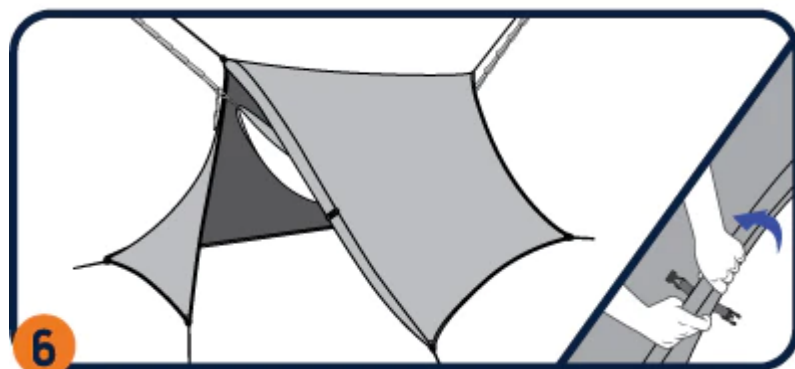

HouseFly Rain Tarp - ENO Celta proti dešti

Pro maximální ochranu nainstalujte celtu proti dešti tak, aby střed cely a střed hamaky byly v jedné ose. Jakmile hamaku zatížíte, prověsí se.

Upevněte pomocí háčku a oka fixační popruhy na obou stranách k témuž kotvicímu bodu, k němuž je připevněná vaše ENO hamaka, nad popruhy hamaky.

Napněte středovou šňůru cely pomocí stahovacího mechanismu LineLoc umístěného na obou stranách fixačního popruhu.

Připevněte všechny vypínací šňůry ke kolíkům v zemi nebo jiným pevným bodům.

Napněte jednotlivé šňůry pomocí mechanismu LineLoc umístěného na všech šňůrách u lemu cely.