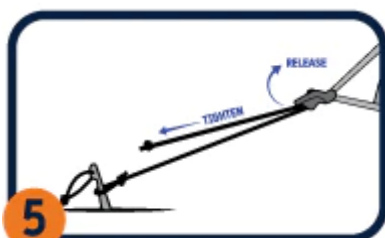

Napnite jednotlivé šnúry pomocou mechanizmu LineLoc umiestneného na všetkých šnúrach na leme cely.