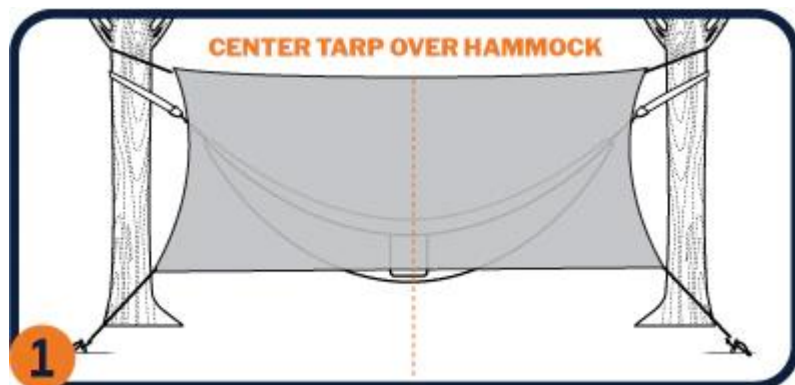

HouseFly Rain Tarp - ENO Celta proti dešti

Pro maximální ochranu nainstalujte celtu proti dešti tak, aby střed cely a střed hamaky byly v jedné ose. Jakmile hamaku zatížíte, prověsí se.

Upevněte pomocí háčku a oka fixační popruhy na obou stranách k témuž kotvicímu bodu, k němuž je připevněná vaše ENO hamaka, nad popruhy hamaky.

Napněte středovou šňůru cely pomocí stahovacího mechanismu LineLoc umístěného na obou stranách fixačního popruhu.

Připevněte všechny vypínací šňůry ke kolíkům v zemi nebo jiným pevným bodům.

Napněte jednotlivé šňůry pomocí mechanismu LineLoc umístěného na všech šňůrách u lemu cely.