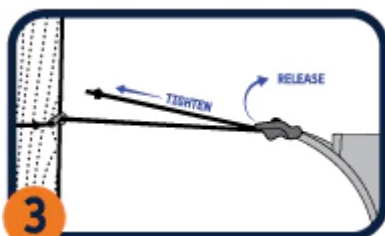

Dovozce do ČR: HUDYsport a.s., Bynovec 138, 40502 Děčín, www.hudy.cz

HouseFly Rain Tarp - ENO Celta proti dažďu

Pre maximálnu ochranu nainštalujte celtu proti dažďu tak, aby stred cely a stred hamaku boli v jednej osi. Akonáhle hamak zaťažíte, prevesí sa.

Upevnite pomocou háčika a oka fixačné popruhy na oboch stranách k tomu istému kotviacemu bodu, ku ktorému je pripavený váš ENO hamak, nad popruhmi hamaku.

Napnite stredovú šnúru cely pomocou sťahovacieho mechanizmu LineLoc umiestneného na oboch stranách fixačného popruhu.