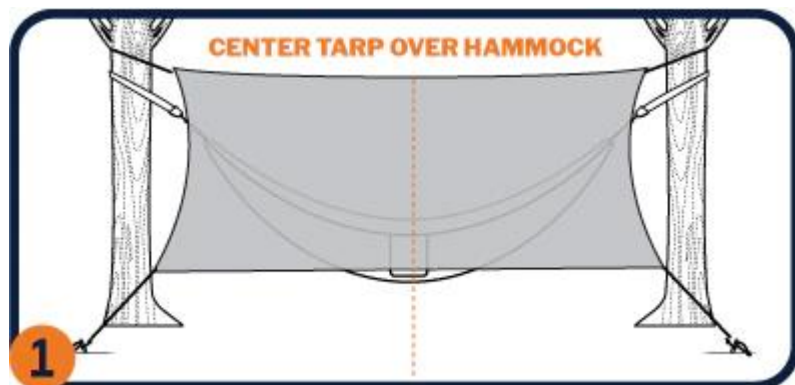

Dovozce do ČR: HUDYsport a.s., Bynovec 138, 40502 Děčín, www.hudy.cz

HouseFly Rain Tarp - ENO Celta proti dažďu

Pre maximálnu ochranu nainštalujte celtu proti dažďu tak, aby stred cely a stred hamaku boli v jednej osi. Akonáhle hamak zaťažíte, prevesí sa.