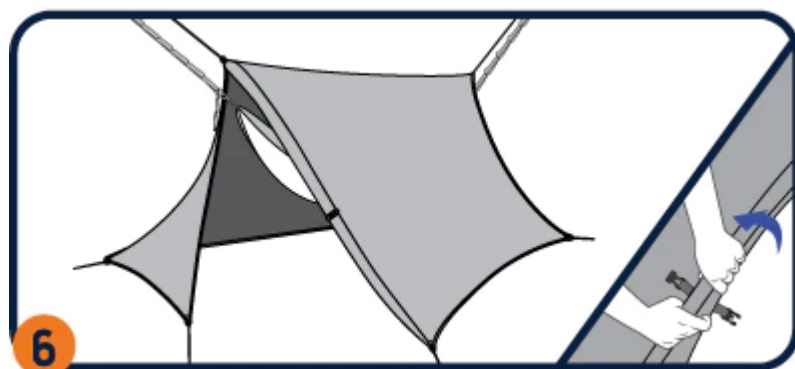

Vychutnávajte si pohodu a odpočinok vo vašom ENO hamaku chránení pred nepriazňou počasia! Pre lepšiu ventiláciu, rozopnite a zrolujte bočné panely.