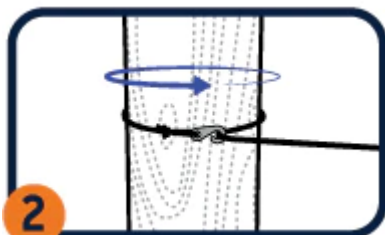

Upevnite pomocou háčika a oka fixačné popruhy na oboch stranách k tomu istému kotviacemu bodu, ku ktorému je pripavený váš ENO hamak, nad popruhmi hamaku.

Napnite stredovú šnúru cely pomocou sťahovacieho mechanizmu LineLoc umiestneného na oboch stranách fixačného popruhu.