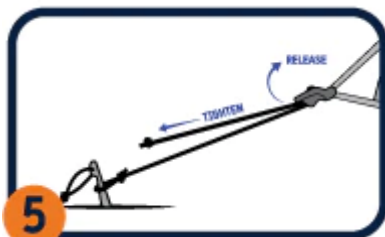

HouseFly Rain Tarp - ENO Celta proti dešti

Pro maximální ochranu nainstalujte celtu proti dešti tak, aby střed cely a střed hamaky byly v jedné ose. Jakmile hamaku zatížíte, prověsí se.

Upevněte pomocí háčku a oka fixační popruhy na obou stranách k témuž kotvicímu bodu, k němuž je připevněná vaše ENO hamaka, nad popruhy hamaky.

Napněte středovou šňůru cely pomocí stahovacího mechanismu LineLoc umístěného na obou stranách fixačního popruhu.

Připevněte všechny vypínací šňůry ke kolíkům v zemi nebo jiným pevným bodům.

Napněte jednotlivé šňůry pomocí mechanismu LineLoc umístěného na všech šňůrách u lemu cely.