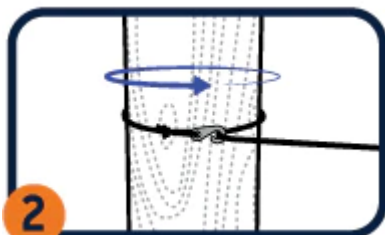

HouseFly Rain Tarp - ENO Celta proti dešti

Pro maximální ochranu nainstalujte celtu proti dešti tak, aby střed cely a střed hamaky byly v jedné ose. Jakmile hamaku zatížíte, prověsí se.

Upevněte pomocí háčku a oka fixační popruhy na obou stranách k témuž kotvicímu bodu, k němuž je připevněná vaše ENO hamaka, nad popruhy hamaky.

Napněte středovou šňůru cely pomocí stahovacího mechanismu LineLoc umístěného na obou stranách fixačního popruhu.

Připevněte všechny vypínací šňůry ke kolíkům v zemi nebo jiným pevným bodům.

Napněte jednotlivé šňůry pomocí mechanismu LineLoc umístěného na všech šňůrách u lemu cely.