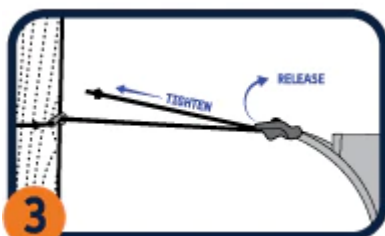

HouseFly Rain Tarp - ENO Celta proti dešti

Pro maximální ochranu nainstalujte celtu proti dešti tak, aby střed cely a střed hamaky byly v jedné ose. Jakmile hamaku zatížíte, prověsí se.

Upevněte pomocí háčku a oka fixační popruhy na obou stranách k témuž kotvicímu bodu, k němuž je připevněná vaše ENO hamaka, nad popruhy hamaky.

Napněte středovou šňůru cely pomocí stahovacího mechanismu LineLoc umístěného na obou stranách fixačního popruhu.

Připevněte všechny vypínací šňůry ke kolíkům v zemi nebo jiným pevným bodům.

Napněte jednotlivé šňůry pomocí mechanismu LineLoc umístěného na všech šňůrách u lemu cely.