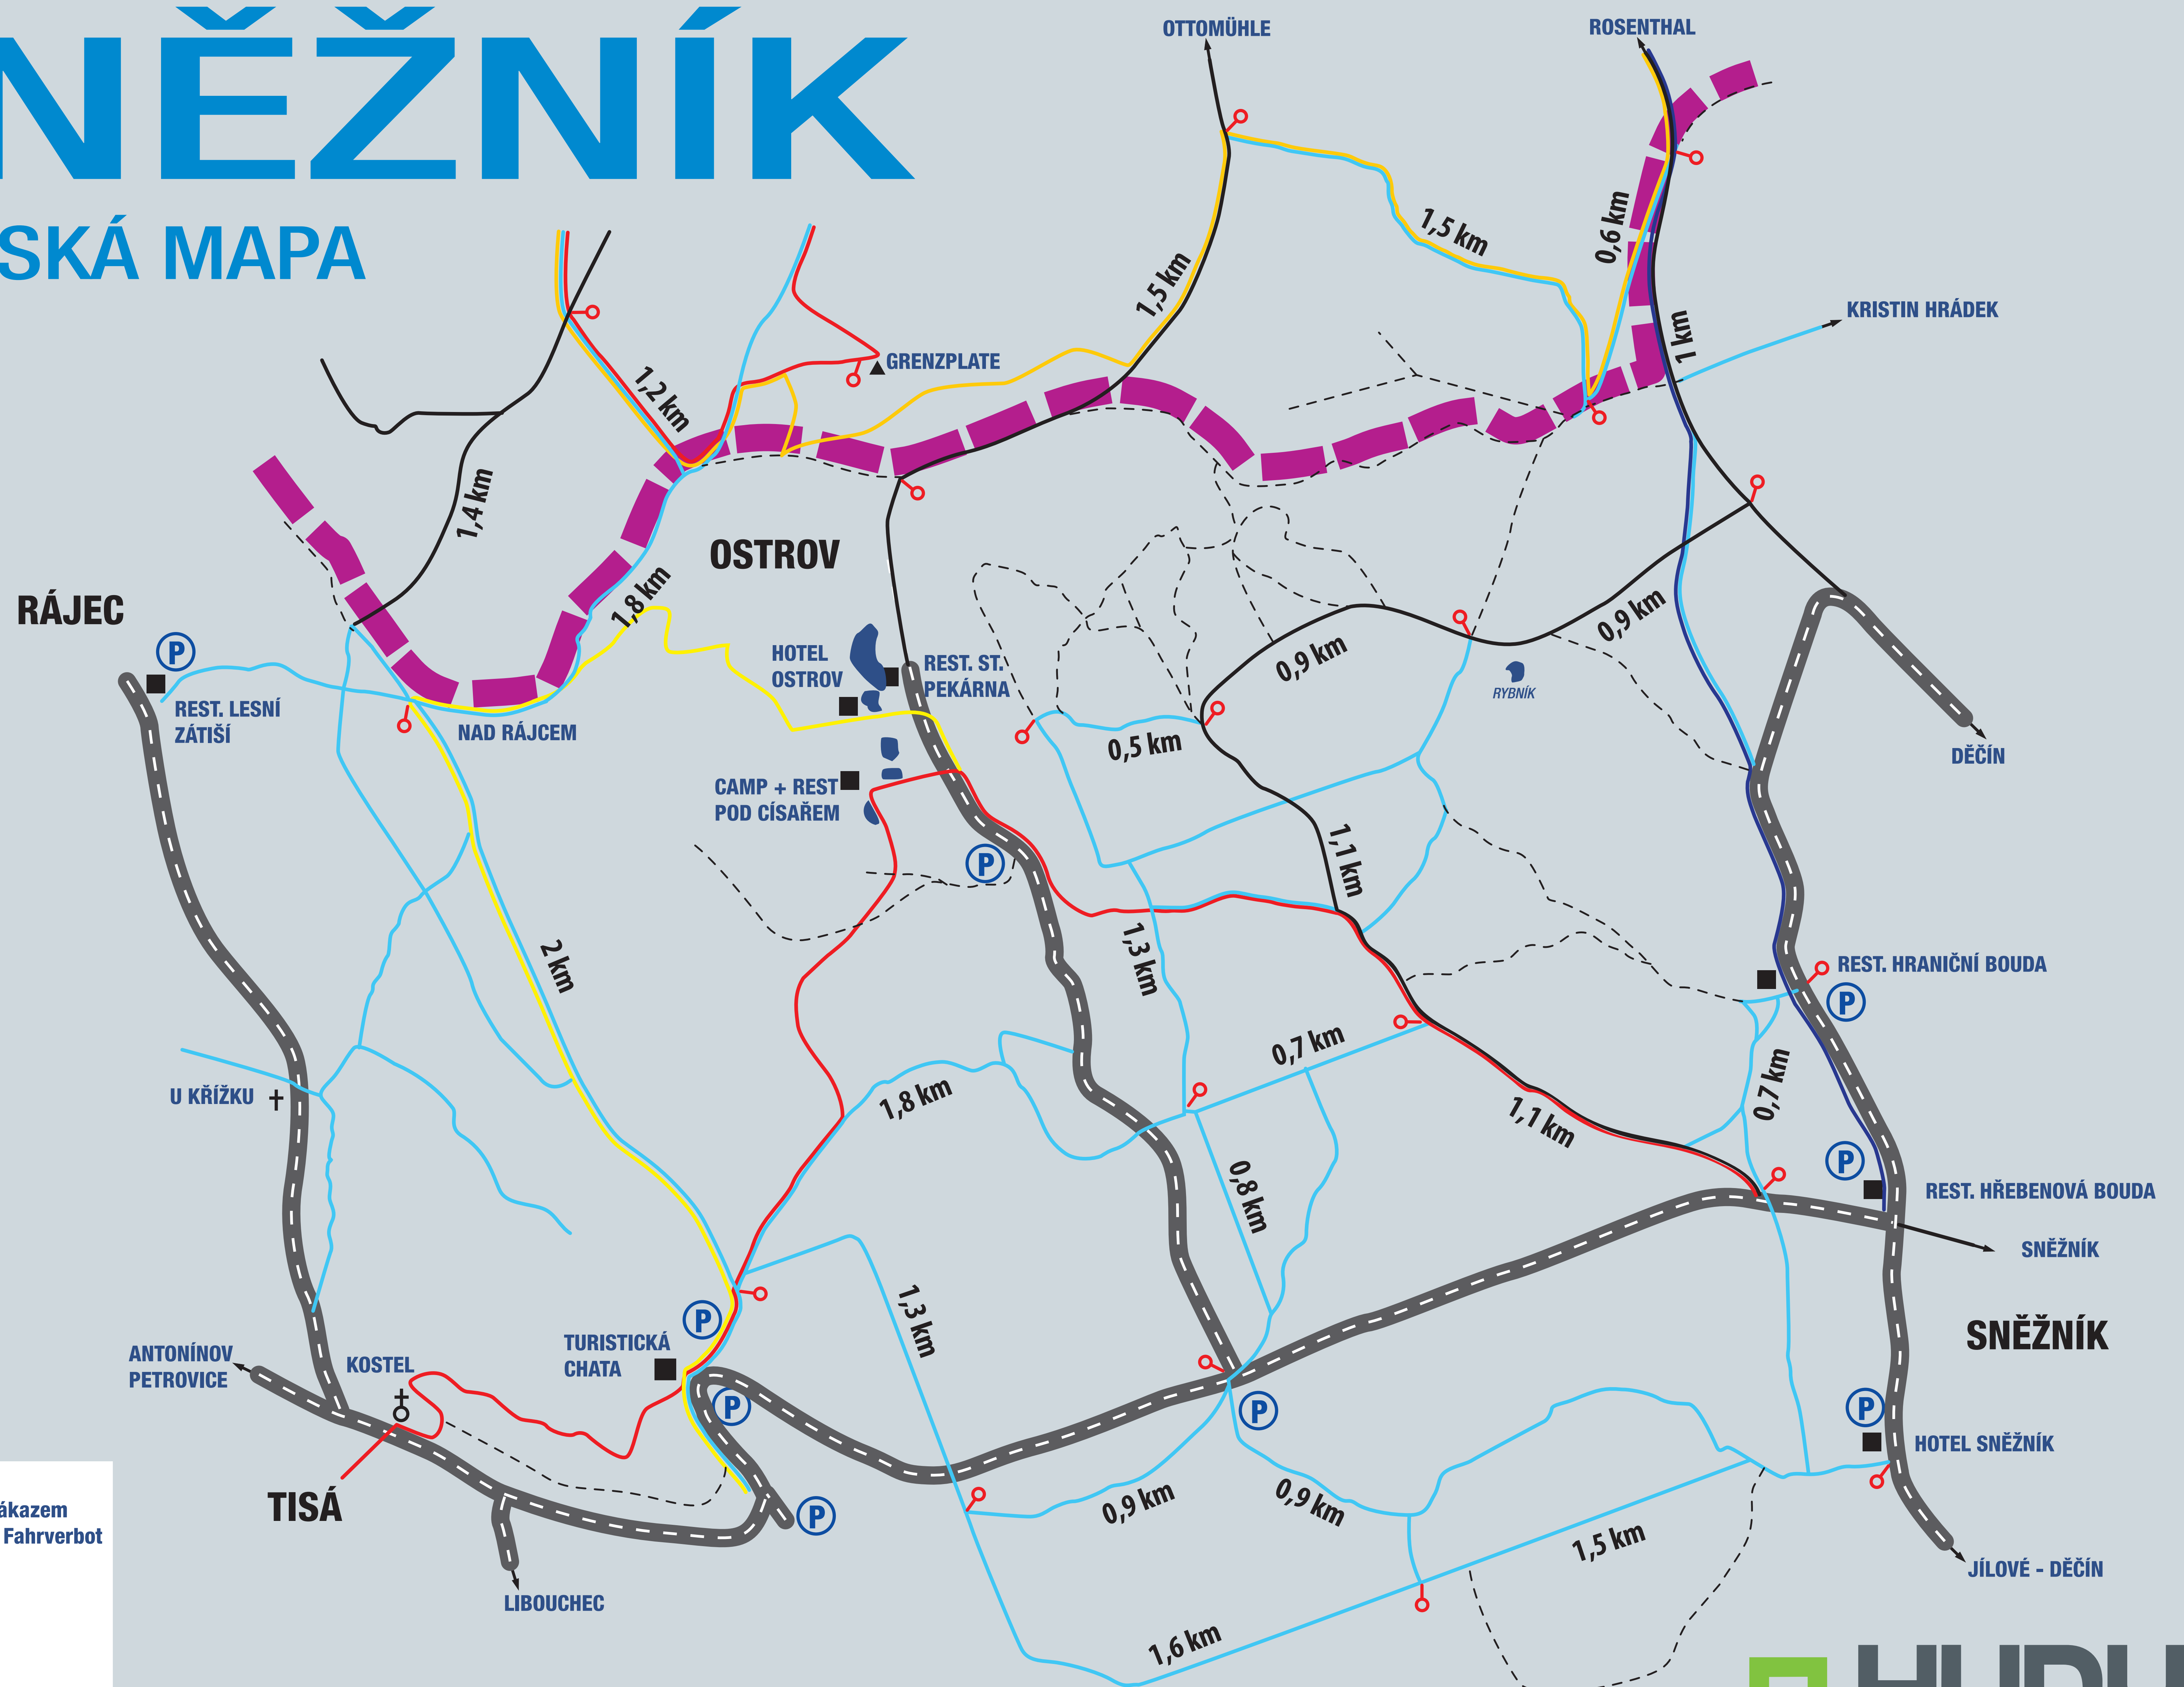

SNĚŽNÍK

LYŽAŘSKÁ MAPA

MOŽNO STÁHNOUT NA www.hudy.cz/mapy VČETNĚ PODROBNÉ MAPY VZDÁLENOSTÍ