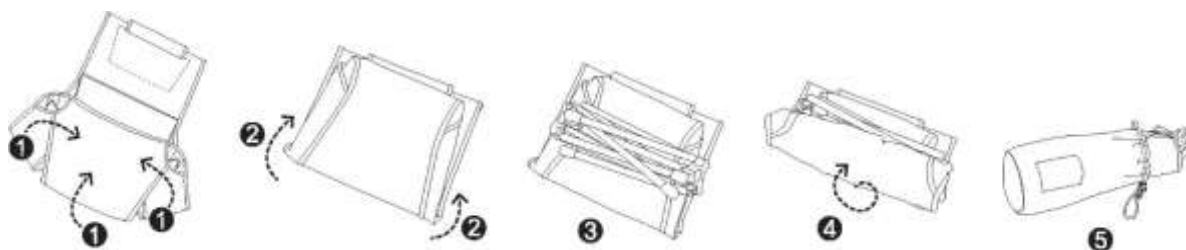

Dovozce : HUDYsport a.s., Bynovec 138, 405 02 Děčín, Česká republika +420 412 589 960

CHAIR ZERO HIGH BACK

Návod na zostavenie

Po nasunutí 1, položte kreslo na chrbát pre jednoduchšie nasunutie 2.

Zbalenie

Prehnite sedadlo, ako je zobrazené v bodoch 1 a 2. Vložte rozloženú konštrukciu na zložené sedadlo a spoločne zrolujte 3 a 4. Umiestnite do prepravného obalu 5.

Špecifikácia

Váha: 655 g

Váha s obalom: 680 g

Rozmery: 49 x 47 x 83 cm

Rozmery obalu: 12 x 12 x 40 cm

Výška sedadla od zeme: 24 cm

Max. nosnosť: 120 kg

Upozornenie pre manipuláciu:

- Produkt alebo jeho časti nepoužívajte na iný účel než je uvedené.
- Používajte len na rovnom a pevnom povrchu.
- Počas zostavovania buďte opatrní a vyvarujte sa zraneniu. Uistite sa, že je produkt zostavený správne a tyčky sú úplne zasunuté (nenechajte produkt zostavovať deti).
- Hmotnostná kapacita je založená na rozložení váhy na celú konštrukciu.
- Upozornenie. Nevyvážená hmotnosť alebo nárazová hmotnosť môže poškodiť konštrukciu.
- Za určitých podmienok môže dôjsť k púšťaniu farieb.
- Typ materiálu a farby môže byť príčinou v rozdielnej hmotnosti pri produktoch (viac informácií na webových stránkach Helinox)
- Látková časť a obal produktu sa môžu čistiť ručne v teplej vode so šetrným pracím prostriedkom. Neperte v práčke. Pred uskladnením sa uistite, že je materiál kompletne suchý.
- Konštrukciu nebaľte vlhkú alebo špinavú. Vlhkosť odstráňte mäkkou handričkou a nechajte na vzduchu uschnúť.
- Produkt držte ďalej od sálavého tepla, aby nedošlo k jeho poškodeniu.
- Buďte opatrní okolo táborového ohňa. Iskry môžu prepáliť textilný materiál. Produkt je ľahký a môže ho vo veterných podmienkach odfúknuť do ohniska, ak bude bez dozoru.