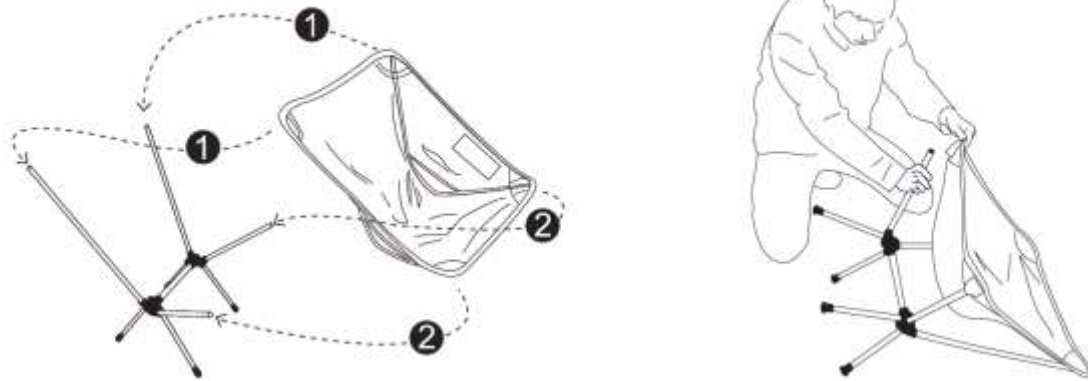

CHAIR ZERO HIGH BACK

Návod k sestavení

Po nasunutí 1, položte křeslo na záda pro jednodušší nasunutí 2.

Sbalení

Přehněte sedátko, jak je zobrazeno v bodech 1 a 2. Vložte rozloženou konstrukci na složené sedátko a společně srolujte 3 a 4. Umístěte do přepravného obalu 5.

Specifikace

Váha: 655 g

Váha s obalem: 680 g

Rozměry: 49 x 47 x 83 cm

Rozměry obalu: 12 x 12 x 40 cm

Výška sedadla od země: 24 cm

Max. nosnost: 120 kg

Upozornění pro manipulaci:

Prehnite sedadlo, ako je zobrazené v bodoch 1 a 2. Vložte rozloženú konštrukciu na zložené sedadlo a spoločne zrolujte 3 a 4. Umiestnite do prepravného obalu 5.

Špecifikácia

Váha: 655 g

Váha s obalom: 680 g

Rozmery: 49 x 47 x 83 cm

Rozmery obalu: 12 x 12 x 40 cm

Výška sedadla od zeme: 24 cm

Max. nosnosť: 120 kg

Upozornenie pre manipuláciu:

- Produkt alebo jeho časti nepoužívajte na iný účel než je uvedené.
- Používajte len na rovnom a pevnom povrchu.
- Počas zostavovania buďte opatrní a vyvarujte sa zraneniu. Uistite sa, že je produkt zostavený správne a tyčky sú úplne zasunuté (nenechajte produkt zostavovať deti).
- Hmotnostná kapacita je založená na rozložení váhy na celú konštrukciu.
- Upozornenie. Nevyvážená hmotnosť alebo nárazová hmotnosť môže poškodiť konštrukciu.
- Za určitých podmienok môže dôjsť k púšťaniu farieb.
- Typ materiálu a farby môže byť príčinou v rozdielnej hmotnosti pri produktoch (viac informácií na webových stránkach Helinox)
- Látková časť a obal produktu sa môžu čistiť ručne v teplej vode so šetrným pracím prostriedkom. Neperte v práčke. Pred uskladnením sa uistite, že je materiál kompletne suchý.
- Konštrukciu nebaľte vlhkú alebo špinavú. Vlhkosť odstráňte mäkkou handričkou a nechajte na vzduchu uschnúť.
- Produkt držte ďalej od sálavého tepla, aby nedošlo k jeho poškodeniu.
- Buďte opatrní okolo táborového ohňa. Iskry môžu prepáliť textilný materiál. Produkt je ľahký a môže ho vo veterných podmienkach odfúknuť do ohniska, ak bude bez dozoru.