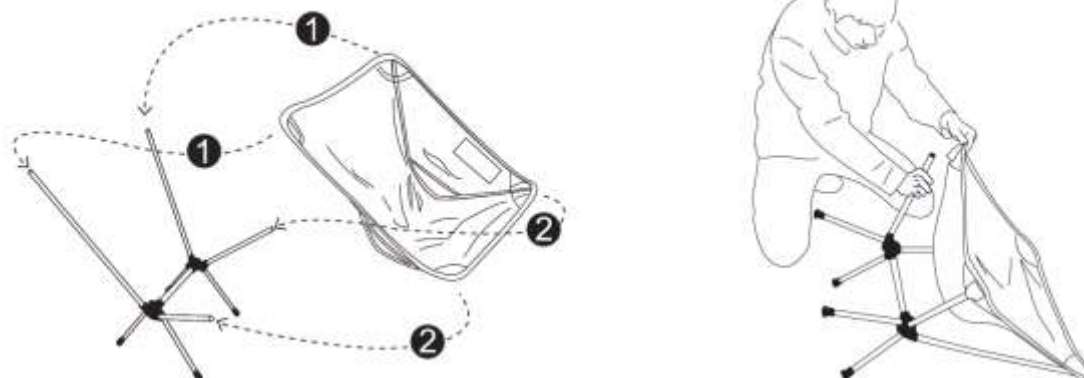

CHAIR ZERO HIGH BACK

Návod na zostavenie

Po nasunutí 1, položte kreslo na chrbát pre jednoduchšie nasunutie 2.