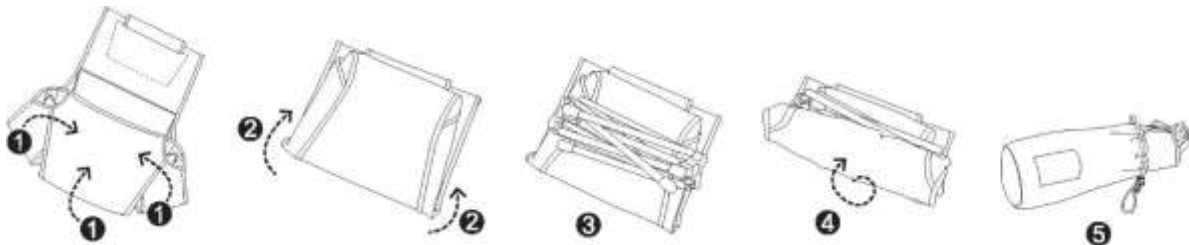

CHAIR ZERO HIGH BACK

Návod k sestavení

Po nasunutí 1, položte křeslo na záda pro jednodušší nasunutí 2.

Sbalení

Přehněte sedátko, jak je zobrazeno v bodech 1 a 2. Vložte rozloženou konstrukci na složené sedátko a společně srolujte 3 a 4. Umístěte do přepravného obalu 5.

Specifikace

Váha: 655 g

Váha s obalem: 680 g

Rozměry: 49 x 47 x 83 cm

Rozměry obalu: 12 x 12 x 40 cm

Výška sedadla od země: 24 cm

Max. nosnost: 120 kg

Upozornění pro manipulaci:

Rozmery: 49 x 47 x 83 cm

Rozmery obalu: 12 x 12 x 40 cm

Výška sedadla od zeme: 24 cm

Max. nosnosť: 120 kg

Upozornenie pre manipuláciu:

- Produkt alebo jeho časti nepoužívajte na iný účel než je uvedené.
- Používajte len na rovnom a pevnom povrchu.
- Počas zostavovania buďte opatrní a vyvarujte sa zraneniu. Uistite sa, že je produkt zostavený správne a tyčky sú úplne zasunuté (nenechajte produkt zostavovať deti).
- Hmotnostná kapacita je založená na rozložení váhy na celú konštrukciu.
- Upozornenie. Nevyvážená hmotnosť alebo nárazová hmotnosť môže poškodiť konštrukciu.
- Za určitých podmienok môže dôjsť k púšťaniu farieb.
- Typ materiálu a farby môže byť príčinou v rozdielnej hmotnosti pri produktoch (viac informácií na webových stránkach Helinox)
- Látková časť a obal produktu sa môžu čistiť ručne v teplej vode so šetrným pracím prostriedkom. Neperte v práčke. Pred uskladnením sa uistite, že je materiál kompletne suchý.
- Konštrukciu nebaľte vlhkú alebo špinavú. Vlhkosť odstráňte mäkkou handričkou a nechajte na vzduchu uschnúť.
- Produkt držte ďalej od sálavého tepla, aby nedošlo k jeho poškodeniu.
- Buďte opatrní okolo táborového ohňa. Iskry môžu prepáliť textilný materiál. Produkt je ľahký a môže ho vo veterných podmienkach odfúknuť do ohniska, ak bude bez dozoru.