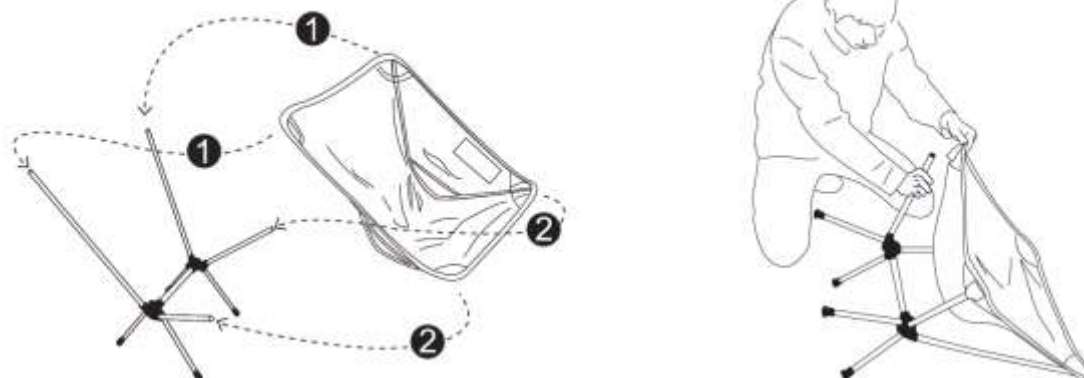

CHAIR ONE MINI

Návod na zostavenie

Po nasunutí 1, položte kreslo na chrbát pre jednoduchšie nasunutie 2.