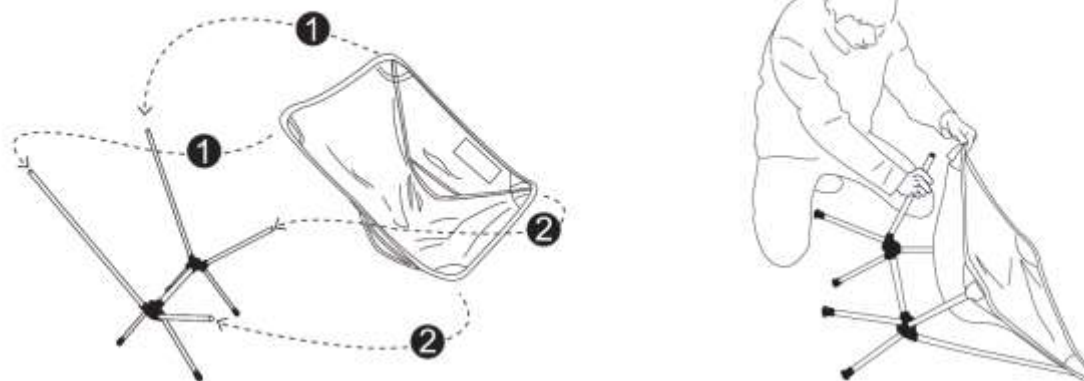

## CHAIR ONE MINI

### Návod k sestavení

Po nasunutí 1, položte křeslo na záda pro jednodušší nasunutí 2.

### Specifikace

Váha:  $\pm 450$  g

Váha s obalem:  $\pm 500$  g

Rozměry:  $\pm 40 \times 34 \times 44$  cm

Rozměry obalu:  $\pm 26 \times 8 \times 10$  cm

Výška sedadla od země:  $\pm 23$  cm

Max. nosnost:  $\pm 90$  kg

### Špecifikácia

Váha:  $\pm 450$  g

Váha s obalom:  $\pm 500$  g

Rozmery:  $\pm 40 \times 34 \times 44$  cm

Rozmery obalu:  $\pm 26 \times 8 \times 10$  cm

Výška sedadla od zeme:  $\pm 23$  cm

Max. nosnosť:  $\pm 90$  kg